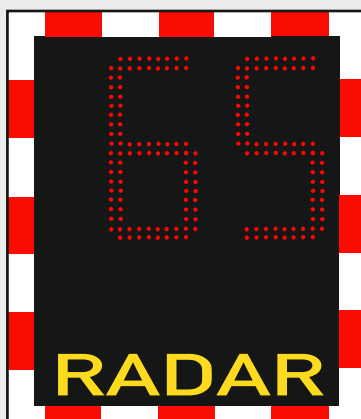

BASIC VARIANTA

Měřič obsahuje pouze ukazatel rychlosti bez možnosti dalšího upozornění.

 750x640x120 mm

 150 m

PRO VARIANTA

Pod ukazatelem rychlosti se při překročení rychlosti zobrazí červený text dle požadavku klienta. Nejčastěji: "ZPOMALU!" nebo "DĚTI!"

 750x640x120 mm

 150 m

MATRIX VARIANTA

Libovolný text o více řádcích lze díky matrix displeji přizpůsobit daným úrovním rychlosti.

 750x640x120 mm

 150 m