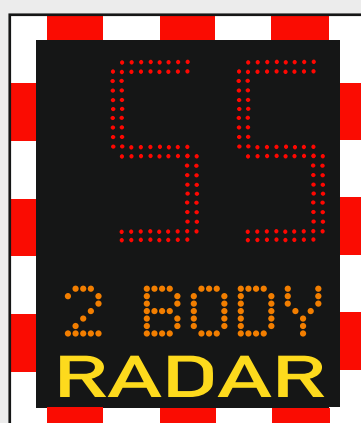

BASIC VARIANTA

Měřič obsahuje pouze ukazatel rychlosti bez možnosti dalšího upozornění.

 750x640x120 mm

 150 m

PRO VARIANTA

Pod ukazatelem rychlosti se při překročení rychlosti zobrazí červený text dle požadavku klienta. Nejčastěji: "ZPOMALU!" nebo "DĚTI!"

 750x640x120 mm

 150 m

MATRIX VARIANTA

Libovolný text o více řádcích lze díky matrix displeji přizpůsobit daným úrovním rychlosti.

 750x640x120 mm

 150 m