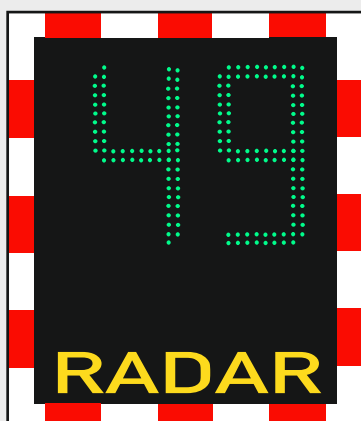

BASIC VARIANTA

Měřič obsahuje pouze ukazatel rychlosti bez možnosti dalšího upozornění.

 750x640x120 mm

 150 m

PRO VARIANTA

Pod ukazatelem rychlosti se při překročení rychlosti zobrazí červený text dle požadavku klienta. Nejčastěji: "ZPOMALU!" nebo "DĚTI!"

 750x640x120 mm

 150 m

MATRIX VARIANTA

Libovolný text o více řádcích lze díky matrix displeji přizpůsobit daným úrovním rychlosti.

 750x640x120 mm

 150 m