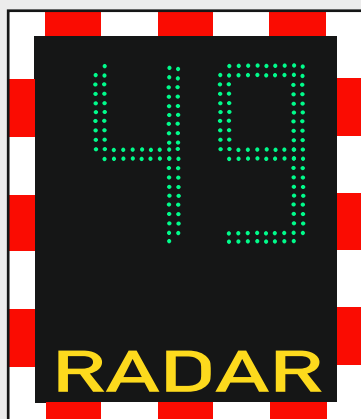

BASIC VARIANTA

Měřič obsahuje pouze ukazatel rychlosti bez možnosti dalšího upozornění.

 750x640x120 mm

 150 m

PRO VARIANTA

Pod ukazatelem rychlosti se při překročení rychlosti zobrazí červený text dle požadavku klienta. Nejčastěji: "ZPOMALU!" nebo "DĚTI!"

 750x640x120 mm

 150 m

MATRIX VARIANTA

Libovolný text o více řádcích lze díky matrix displeji přizpůsobit daným úrovním rychlosti.

 750x640x120 mm

 150 m