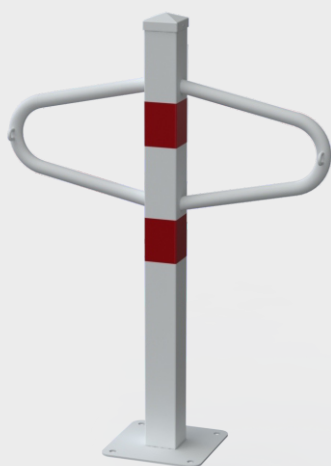

sloupek sklopný

Odemykatelný FAB klíčem, ocelová konstrukce. Zinkovaný nebo bílý povrch.

 800 x 60 x 60 mm

 7,5 kg

sloupek motýlek

Pevný parkovací sloupek. Šířka ramen 600 mm. Zinkovaný nebo bílý povrch. Ve variantě pevný nebo sklopný.

 800 x 60 x 60 mm

 7 kg nebo 8,5 kg

sklopná zábrana

Odemykatelná sklopná zábrana ve třech rozměrech. U velikosti 430 x 940 x 450 mm jsou základy vyrobeny z pryskyřice, které zabraňují poškození pneu.

 510 x 600 x 300 mm