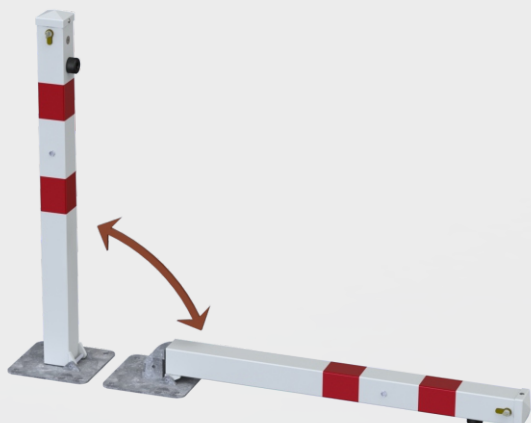

sloupek sklopný

Odemykatelný FAB klíčem, ocelová konstrukce. Zinkovaný nebo bílý povrch.

 800 x 60 x 60 mm

 7,5 kg

sloupek motýlek

Pevný parkovací sloupek. Šířka ramen 600 mm. Zinkovaný nebo bílý povrch. Ve variantě pevný nebo sklopný.

 800 x 60 x 60 mm

 7 kg nebo 8,5 kg

sklopná zábrana

Odemykatelná sklopná zábrana ve třech rozměrech. U velikosti 430 x 940 x 450 mm jsou základy vyrobeny z pryskyřice, které zabraňují poškození pneu.

 510 x 600 x 300 mm

 510 x 800 x 300 mm

 430 x 940 x 450 mm

 10 kg, 11,3 kg, 8 kg